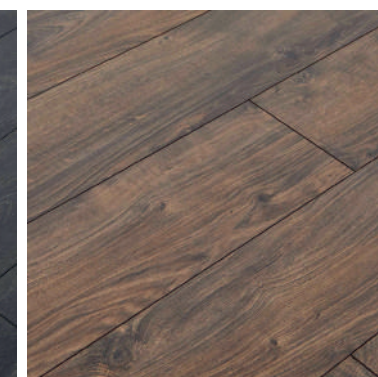

Serie BEST

Laminátové podlahy

OAK FOGGY DUB
LAMB132

OAK NATURAL DUB
LAMB504

OAK DARK DUB
LAMB2368

OAK COLUMBIAN DUB
LAMB8618

OAK GRAY DUB
LAMB782