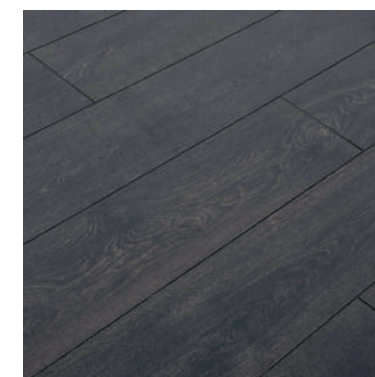

Serie BEST

Laminátové podlahy

OAK FOGGY DUB
LAMB132

OAK NATURAL DUB
LAMB504

OAK DARK DUB
LAMB2368

OAK COLUMBIAN DUB
LAMB8618

OAK GRAY DUB
LAMB782